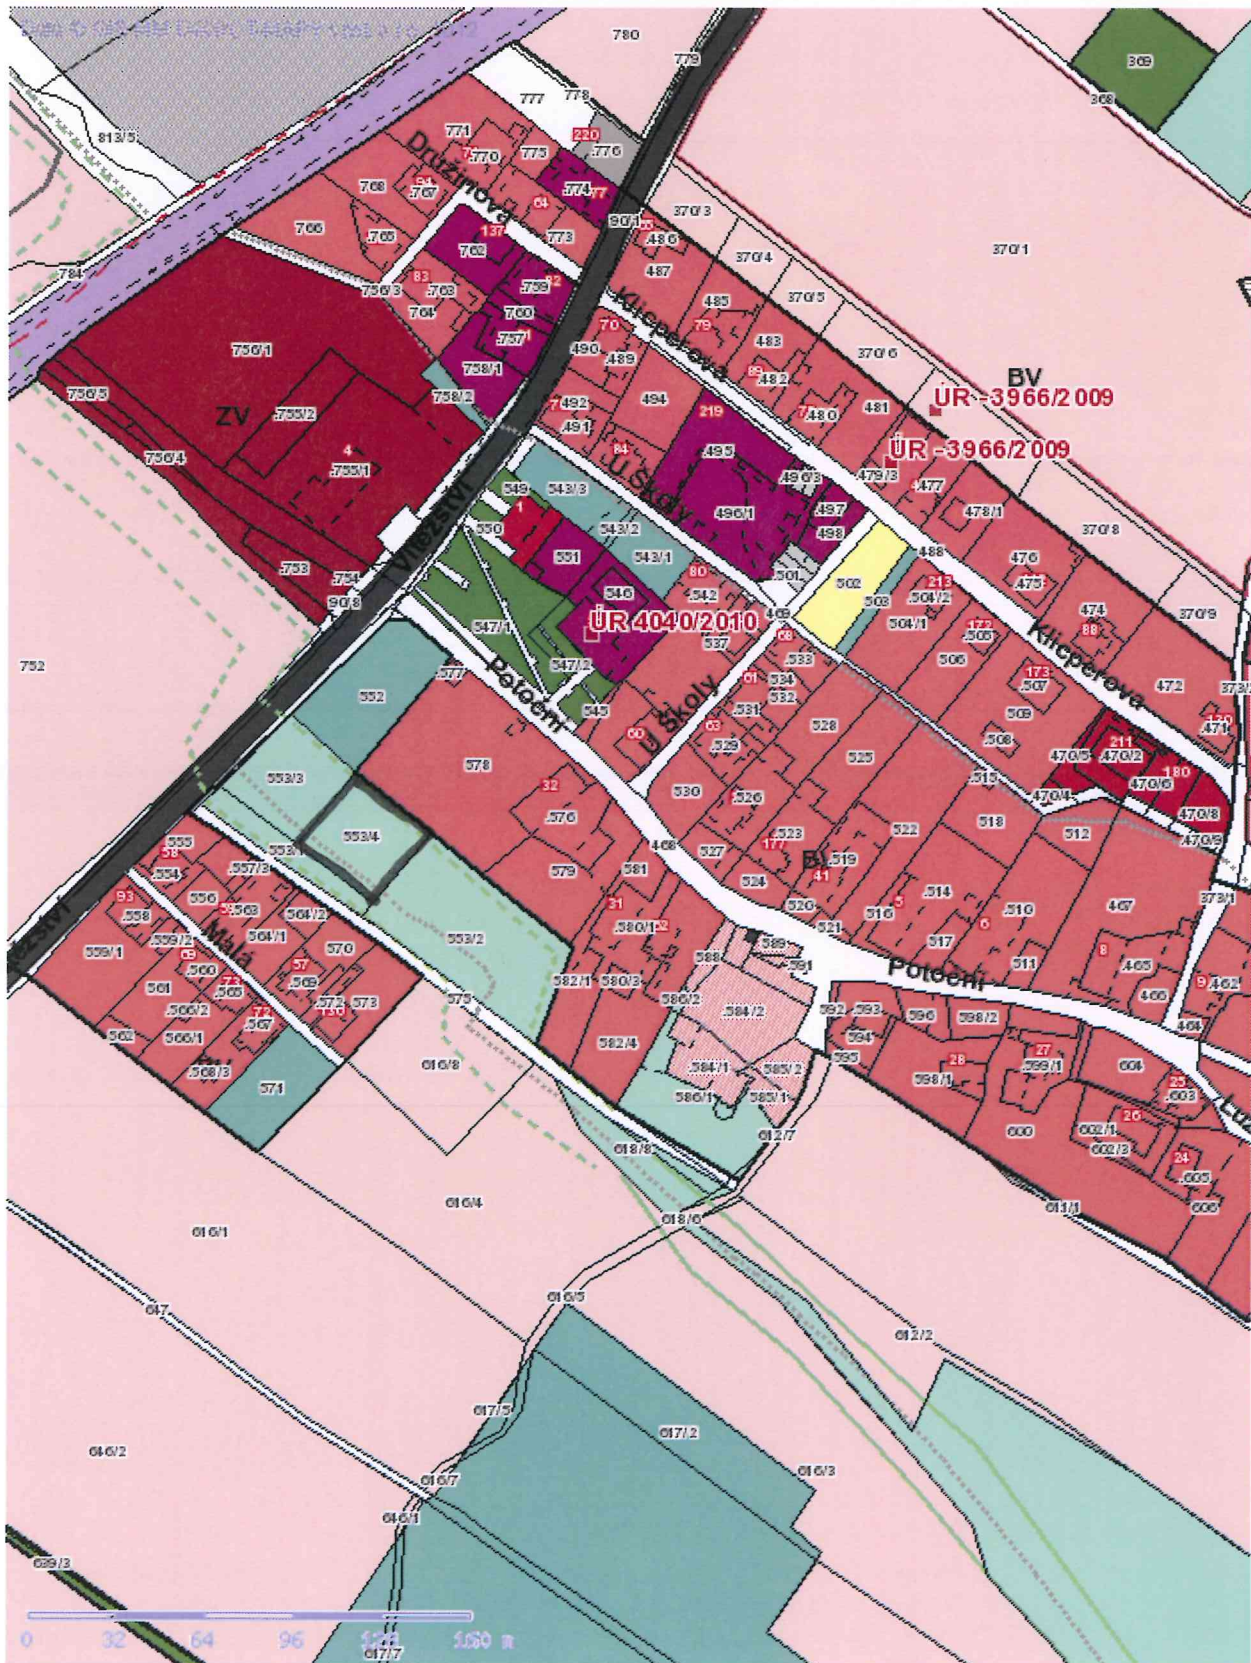

územie 90/1, 90/2

■ Tisk Mapy

1:1169

Dakoda minus 20' - 2PF

kuřívě a Jeřáb

190

Tisk Mapy

1:3439

Tisk Mapy

grat

úřad u dělnů

299

Tisk Mapy

1:2731

uřad

Kučerka u Jočova

300

■ Tisk Mapy

1:1365

učerka