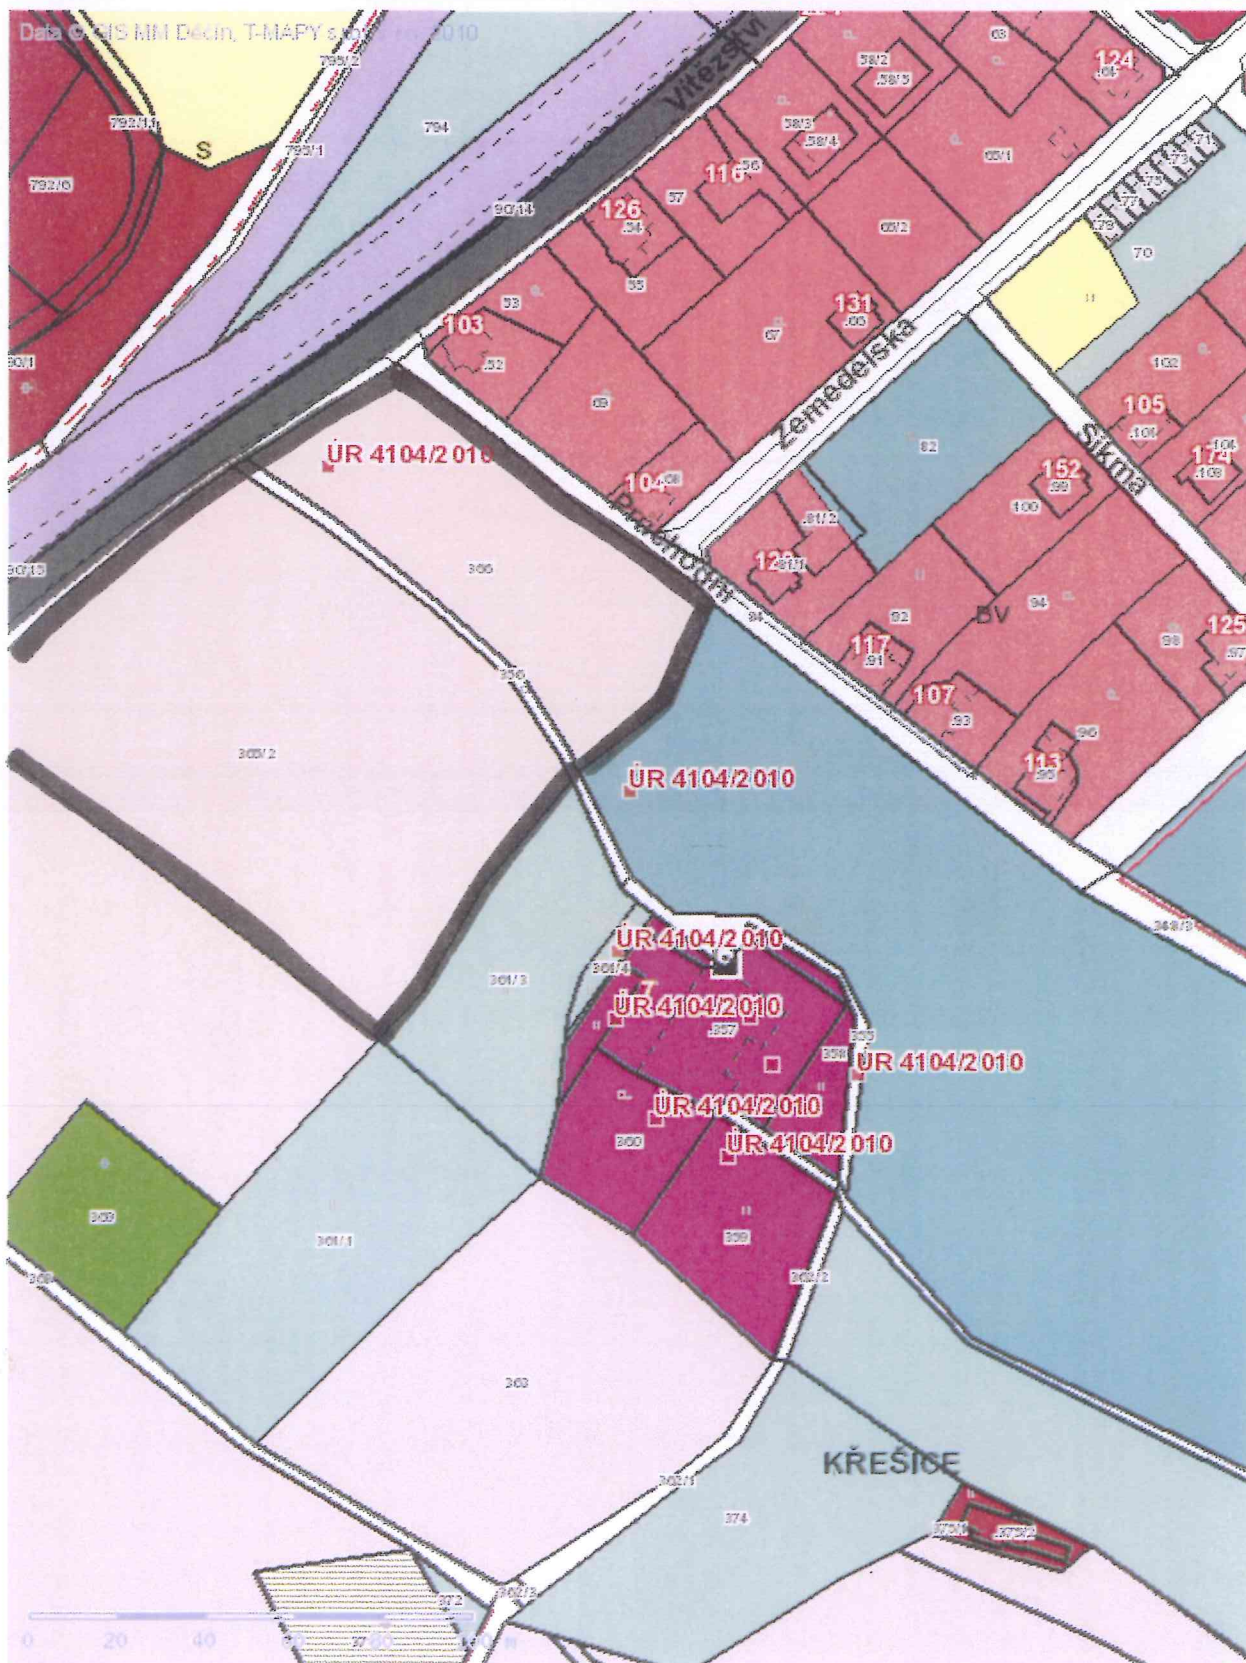

územie 90/1, 90/2

■ Tisk Mapy

1:1169

Dakoda minus 20' - 2PF

kuřívě a Jeřáb

190

Tisk Mapy

1:3439

Data © GIS MM Děčín, T-MAPY spol. s ro. 2010

*20 přípravek
? po 2015*

211

■ Tisk Mapy

1:4674

040, 3PF

Křišice v Děčíně

269

Tisk Mapy

grat

úřad u dělnů

299

Tisk Mapy

1:2731

uřad

Kučerka u Jočova

300

■ Tisk Mapy

1:1365

učerka