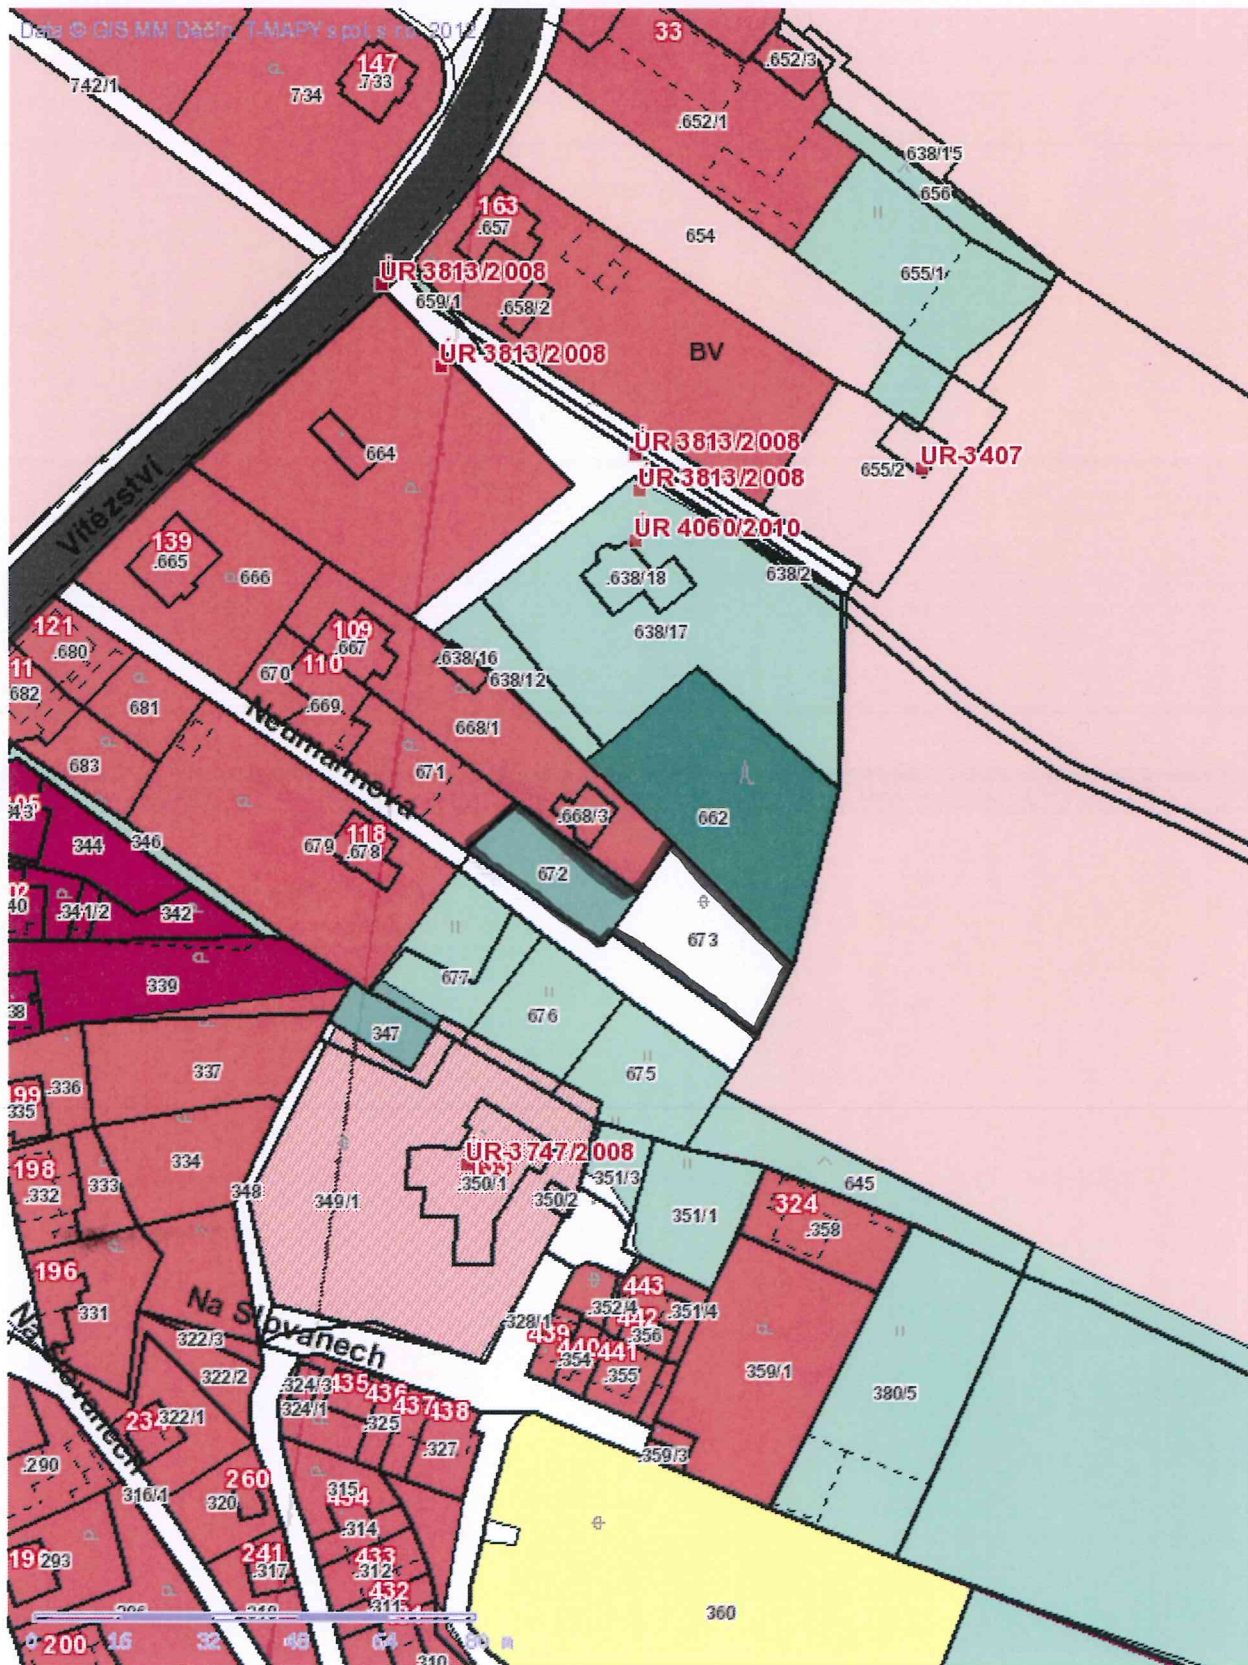

územie 90/1, 90/2

■ Tisk Mapy

1:1169

Dakoda minus 20' - 2PF

kuřívě a Jeřáb

190

Tisk Mapy

1:3439

Tisk Mapy

grat

úřad u dělnů

299

Tisk Mapy

1:2731

uřad

Kučerka u Jočova

300

■ Tisk Mapy

1:1365

učerka