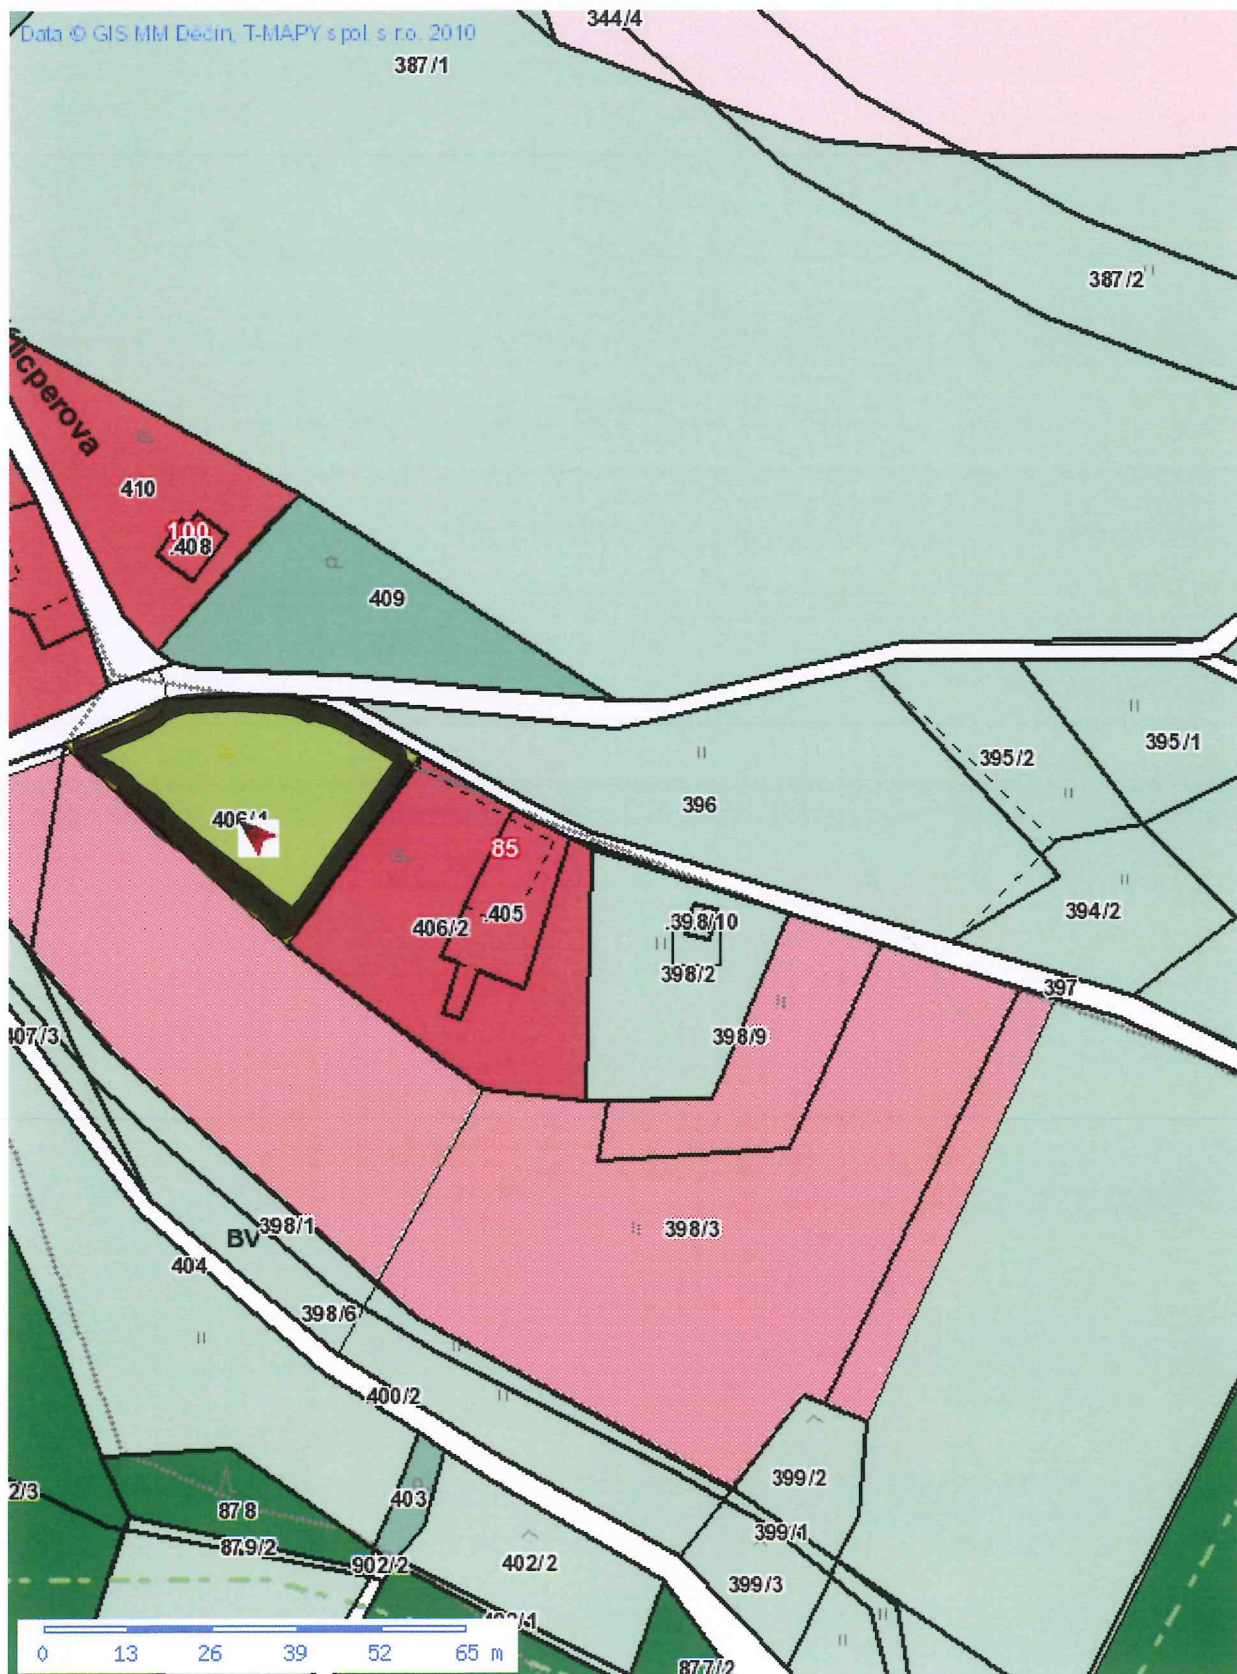

územie 90/1, 90/2

■ Tisk Mapy

1:1169

Dakoda minus 20' - 2PF

kuřívě a Jeřáb

190

Tisk Mapy

1:3439

Data © GIS MM Děčín, T-MAPY spol. s ro. 2010

*20 přípravek
? po 2015*

211

■ Tisk Mapy

1:4674

040, 3PF

Křišice v Děčíně

269

Tisk Mapy

grat

úřad u dělnů

299

Tisk Mapy

1:2731

uřad

Kučerka u Jočova

300

■ Tisk Mapy

1:1365

učerka