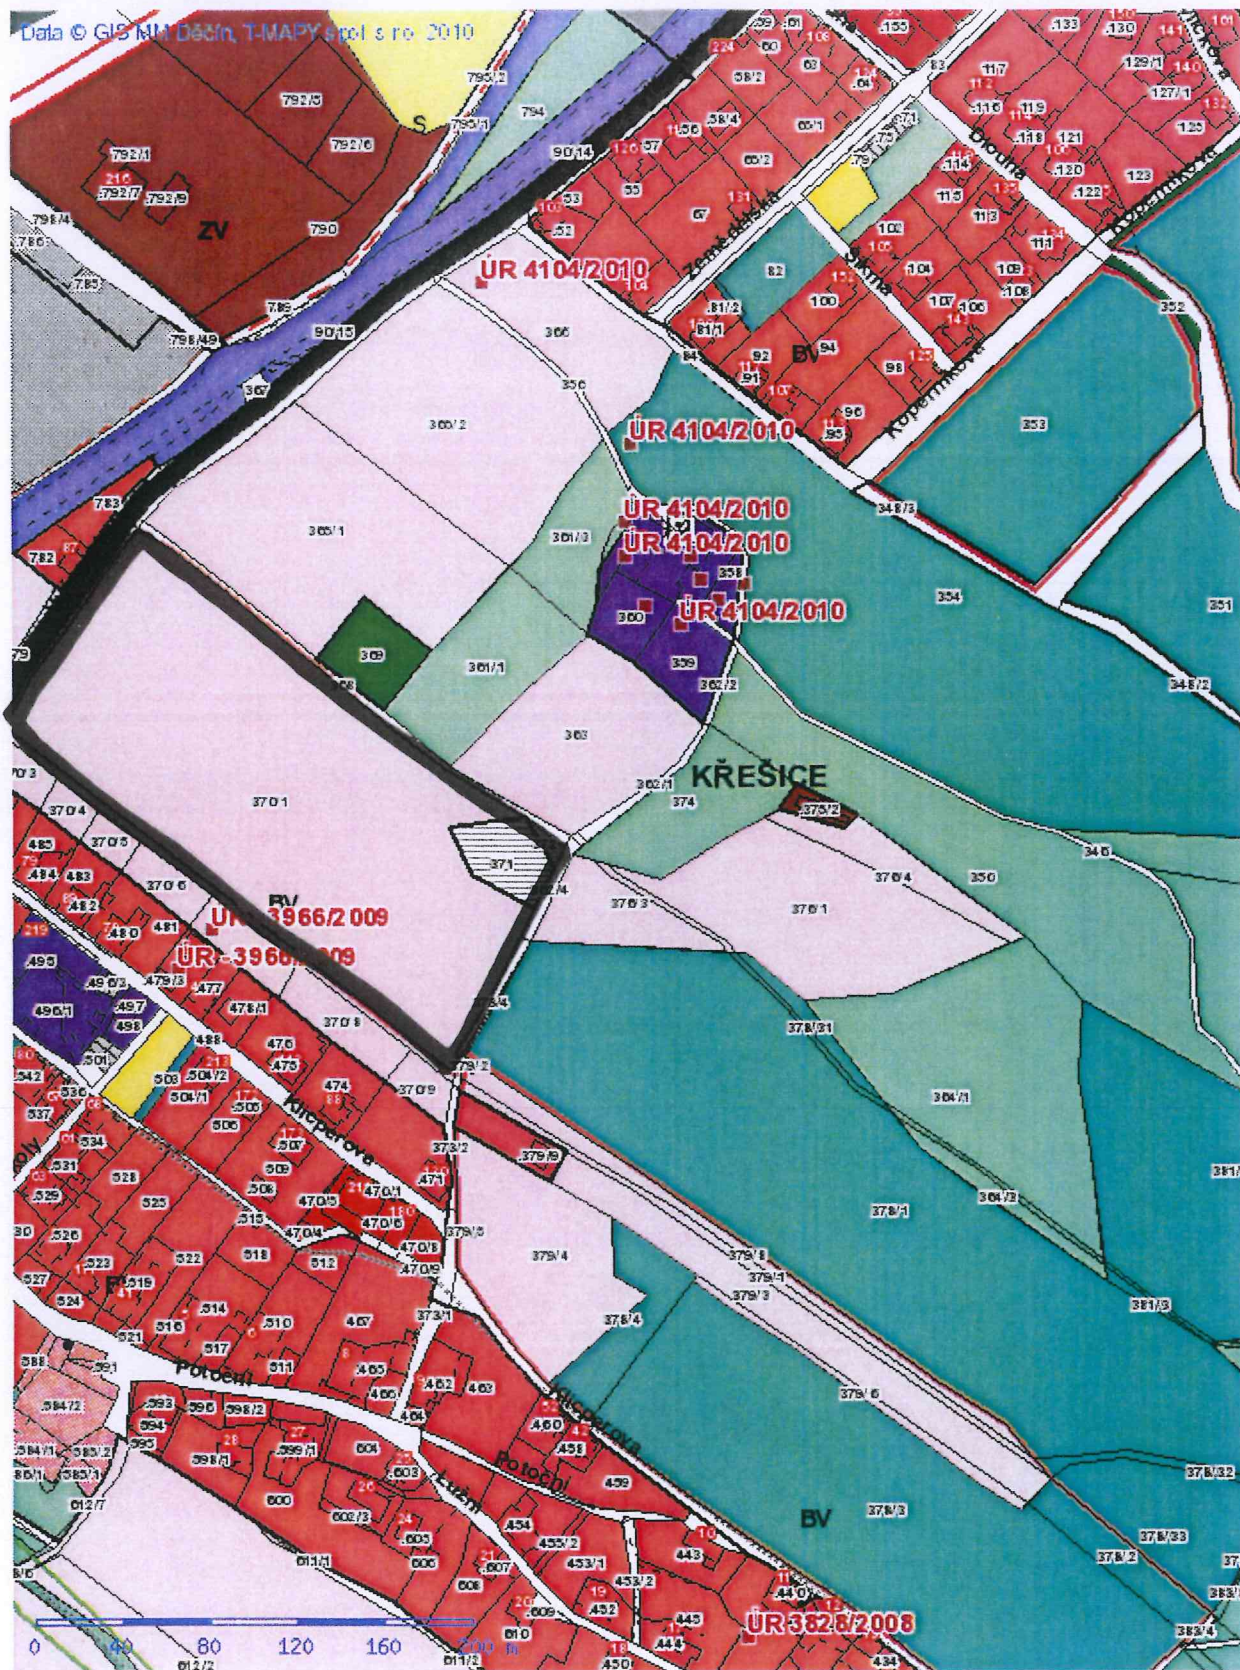

územie 90/1, 90/2

■ Tisk Mapy

1:1169

Dakoda minus 20' - 2PF

kuřívě a Jeřáb

190

Tisk Mapy

1:3439

Data © GIS MM Děčín, T-MAPY spol. s ro. 2010

*20 přípravek
? po 2015*

211

■ Tisk Mapy

1:4674

040, 3PF

Křišice v Děčíně

269

Tisk Mapy

grat

úřad u dělnů

299

Tisk Mapy

1:2731

uřad

Kučerka u Jočova

300

■ Tisk Mapy

1:1365

učerka